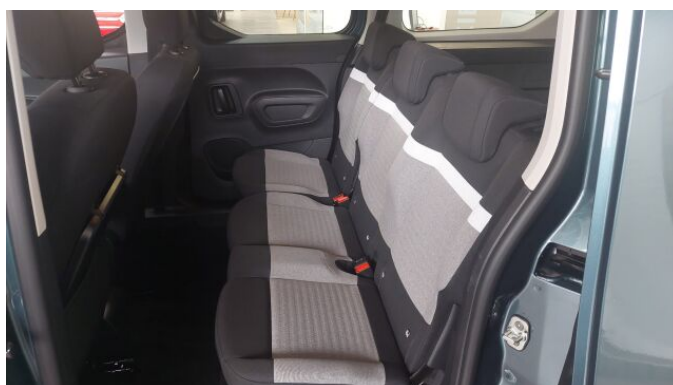

> FOTOGALERIE MODELU

Tato část internetových stránek Citroën slouží zejména autorizovaným prodejcům Citroën v České republice k prezentaci vozů značky Citroën určených k prodeji. Zřizovatel těchto internetových stránek nenese odpovědnost za správnost, úplnost a aktuálnost údajů uvedených v této části internetových stránek. Odpovědnost za správnost, úplnost a aktuálnost údajů týkajících se daného vozidla uvedeného v této části internetových stránek nese výhradně prodejce, jež je uveden v detailní specifikaci vozu zvoleného uživatelem k prohlédnutí.